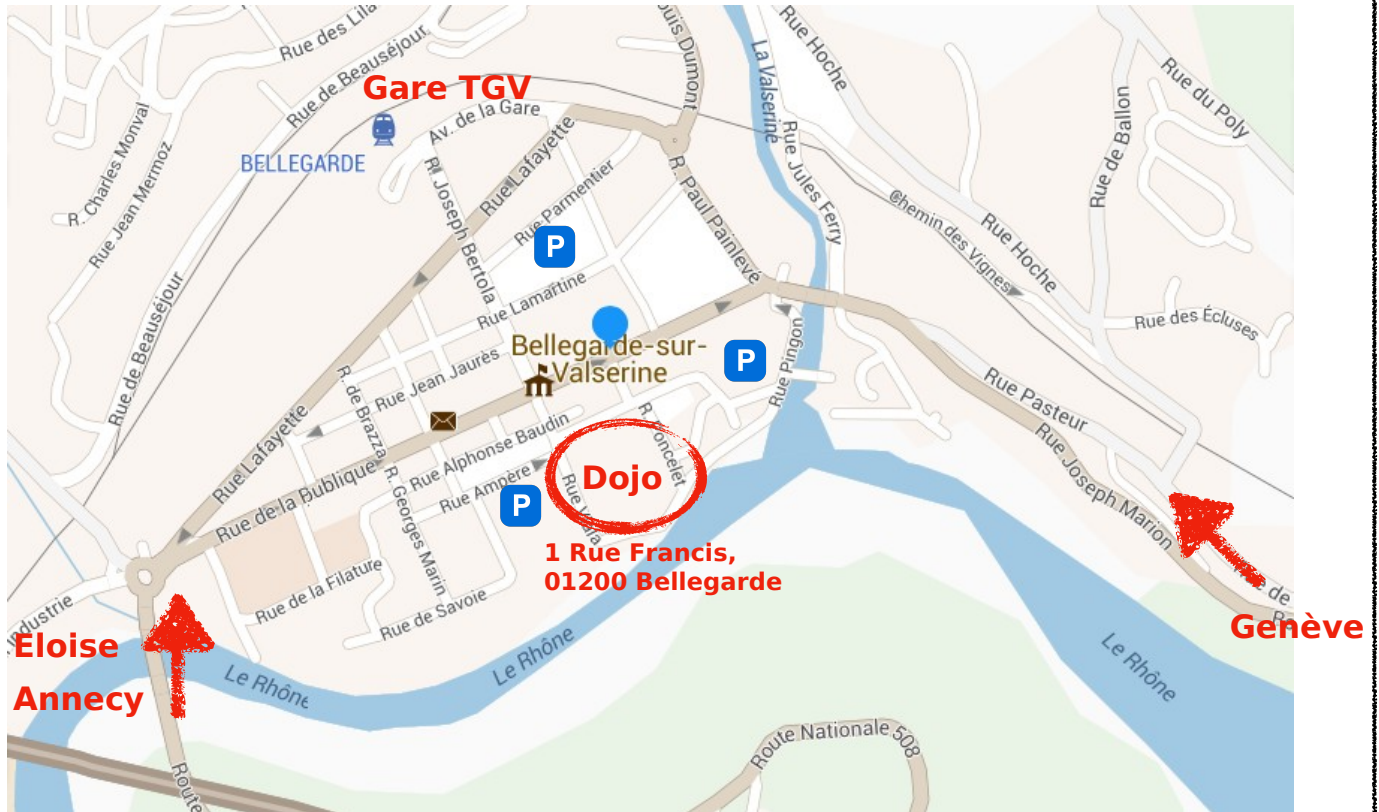

## Bellegarde-sur-Valsérine

Gymnase M. Berthet  
1 rue Francis  
1200 Bellegarde sur Valsérine

**Aikido club de Bellegarde**

46.106983, 5.827000

**Se rendre au dojo :**

**Depuis Lyon/ Paris/ Genève : A40 - sortie 11 (Eloise) puis suivre Bellegarde**

Gare TGV à 5 minutes à pied

Parkings situés à proximité du centre sportif (fléchage le jour même)